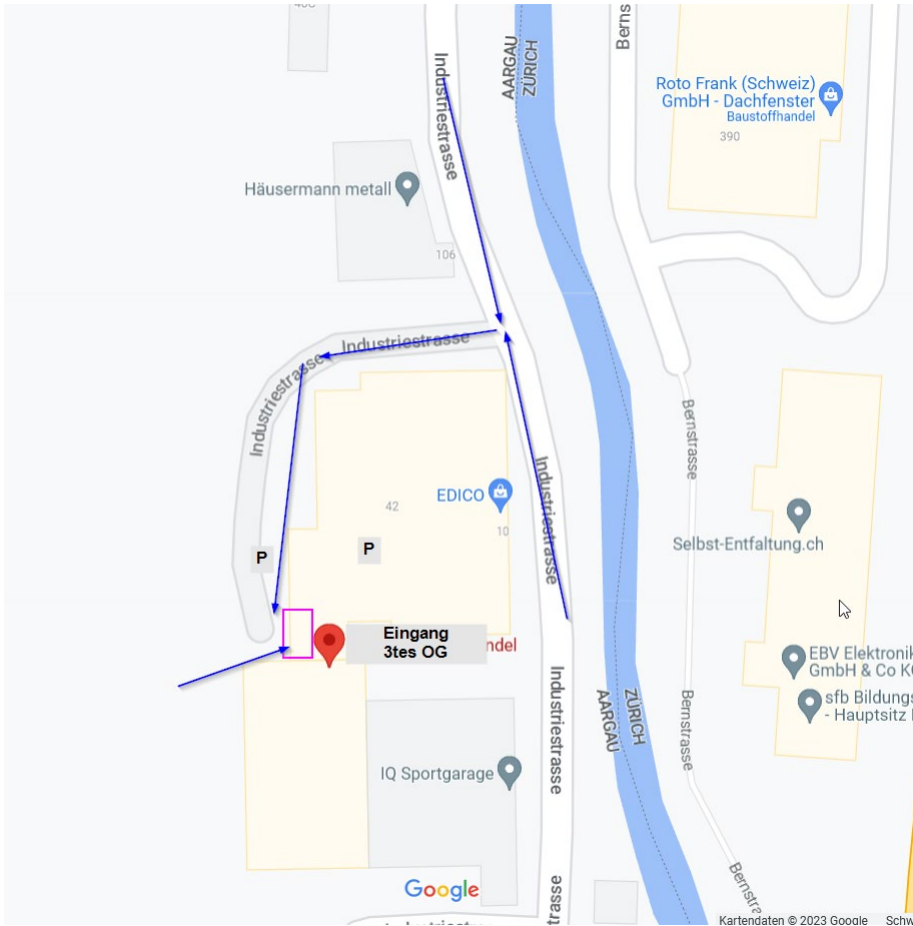

Anfahrt Showroom

Industriestrasse 42 /Eingang auf der Rückseite

Bild aus Richtung Bergdietikon kommend

Eingang ist rechts neben den Briefkästen, bitte Lift/ Treppen ins 3 OG