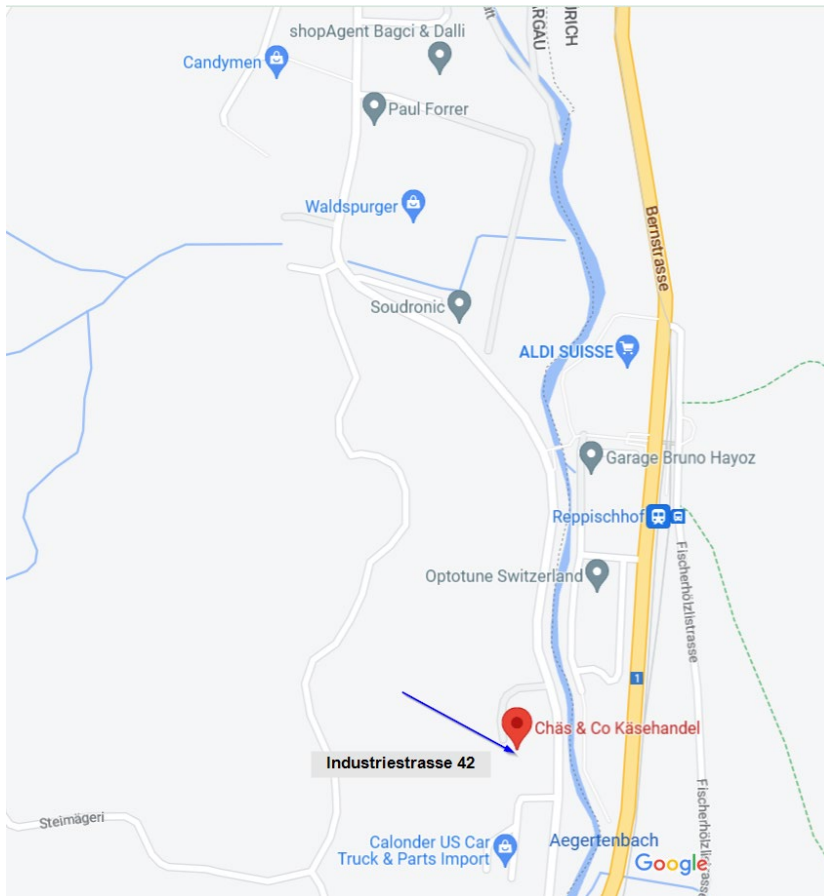

Anfahrt Showroom

Industriestrasse 42 /Eingang auf der Rückseite

Bild aus Richtung Bergdietikon kommend

Eingang ist rechts neben den Briefkästen, bitte Lift/ Treppen ins 3 OG